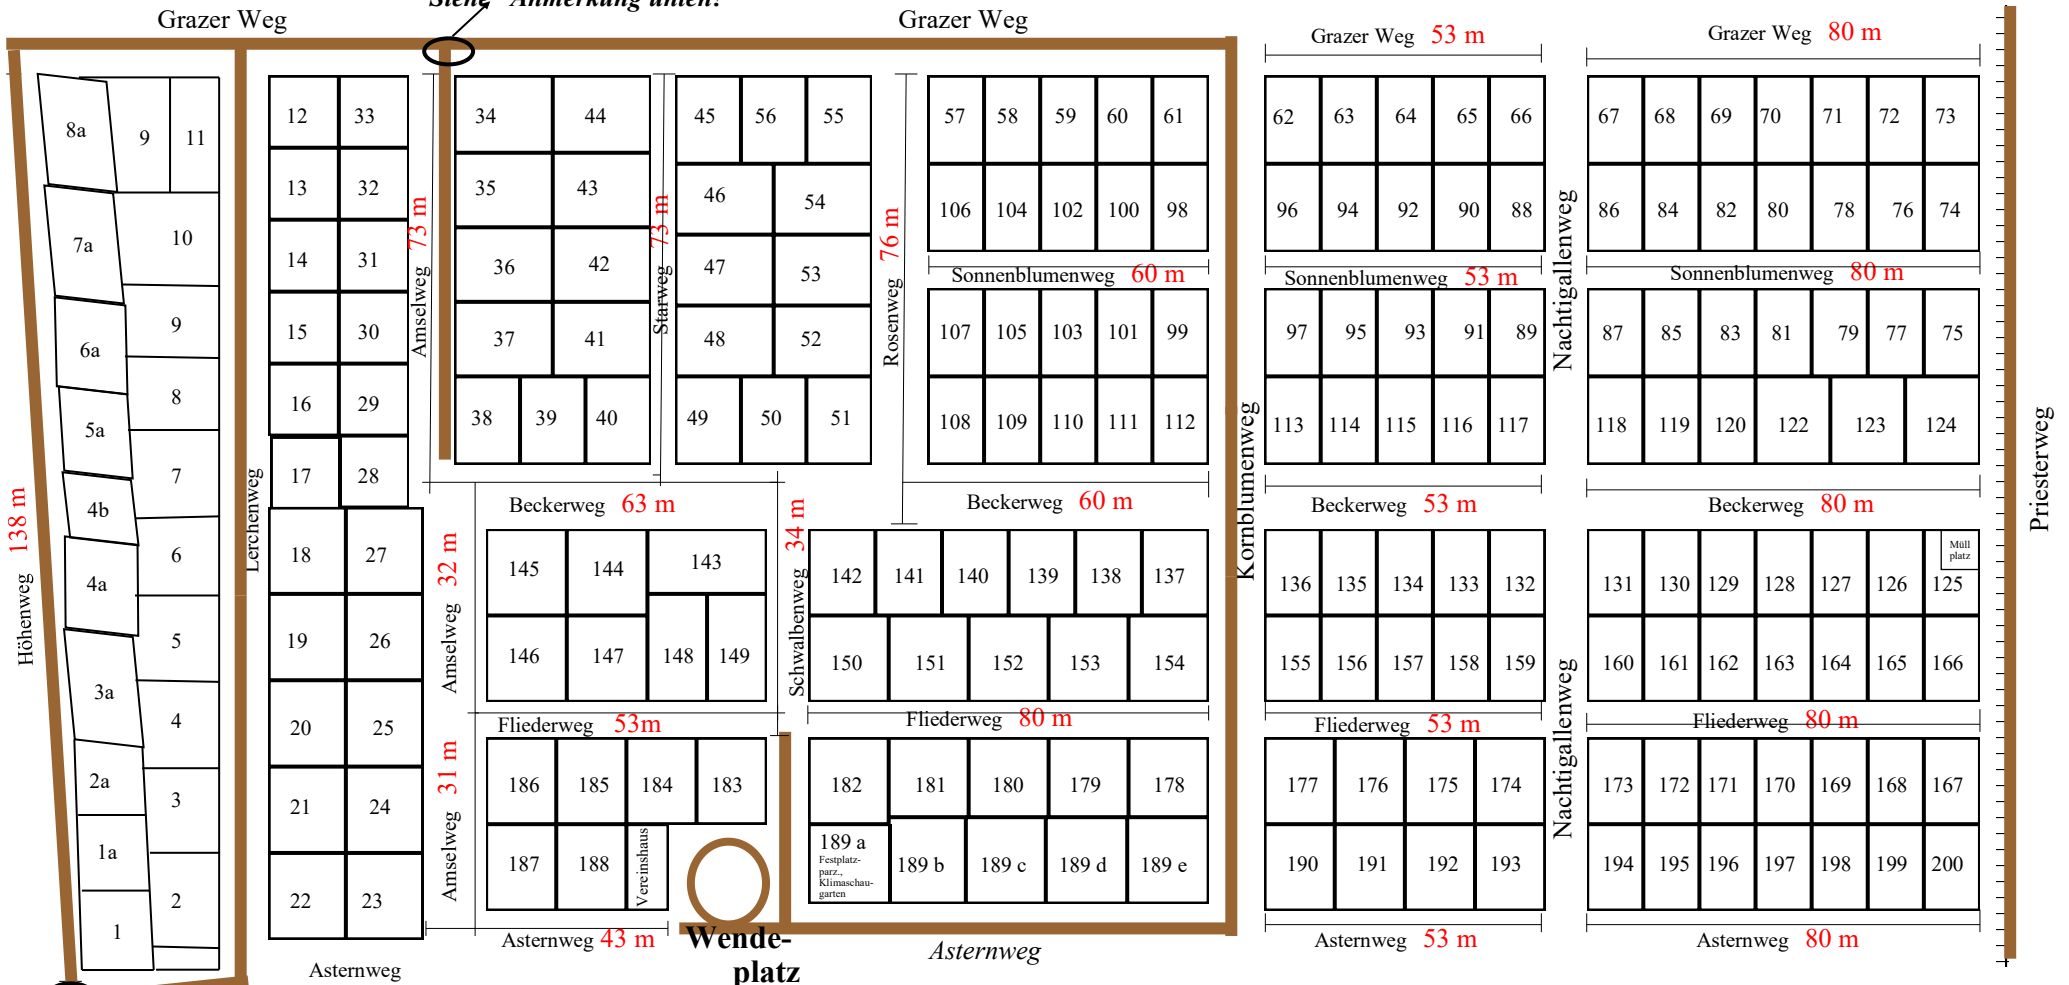

Parzellen- und Wegeplan mit unverbindlichem Aufmaß für die Abwasserentsorgung

Nachbarkolonie Sommerheim

Nachbarkolonie Alt Schöneberg

Nachbarkolonie Grünes Tal

Richtung Grazer Platz, 12157 Berlin

Siehe *Anmerkung unten!

Nachbarkolonie Burenland

Höhenweg 138 m

* **Achtung, Zufahrt in den Amsel- und Höhenweg nur für Multicar Entsorgungsfahrzeuge, da kein bzw. geringer Wendekreis!**

Nachbarkolonie Sonnenbad

— = Koloniewege die befahren werden dürfen, alle anderen Wege dürfen nicht befahren werden!

+++++ = Straße

Maßstab: ohne; Meterangaben = ca. Maße !