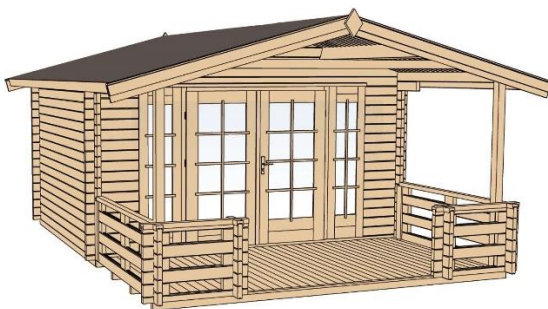

Unverbindliches Musterbeispiel einer „*Gartenlaube*“ mit 19 m² zum selbst Aufbauen oder mit Montage, über verschiedene Baumärkte in Berlin erhältlich.

Anmerkung: Eigene Recherche – Stand: 09.07.2021 - im Internet der Kleingartenverein Grüne Aue e.V., wir unterhalten keine Verbindung zu der genannten Firma, noch irgendwelche Interessen, das Musterbeispiel soll nur ggf. eine Entscheidungshilfe für die Kostenplanung einer unbebauten Kleingartenparzelle wiedergeben.

**WEKA-Weekendhaus Typ: 137 B UVP: 7139,- € Selbstbau
oder zzgl. Montagepreis: 1529,- € laut Herstellerhomepage
- Stand: In 09.07.2021 -**

Unverbindliches Musterbeispiel einer „**Gartenlauben**“ mit 19 m² zum selbst Aufbauen oder mit Montage, über verschiedene Baumärkte in Berlin erhältlich.

Baubeschreibung laut Hersteller

- 45 mm Wandstärke
- 19 mm Massivholz-Satteldach, 200 cm Vordach und Terrasse, inklusive Stützen, Abschlussblende und Querstrebe
- 19 mm Massivholzboden
- zwei große, feststehende Fenster mit Kreuzsprossen
- hochwertige Panorama-Doppeltür inklusive Griffgarnitur

Konstruktionsdetails

weka Weekendhaus 137 B

Bauweise	Blockbohlenbauweise
Höhe Seitenwand	208,00 cm
Dachform	Satteldach
Dachüberstand	seitlich 40,00 cm, hinten 12,00 cm, vorne 202,00 cm
Dachstärke	19,00 mm
zusätzliche Dacheindeckung	Bitumendachbelag als Ersteindeckung
Umbauter Raum	44,68 m ³
Grundfläche	19,00 m ²
Dachfläche	24,16 m ²
Anzahl Türen	1
Haupttür	165 x 173 cm
Durchgangsmaß	
Fußbodenstärke	19,00 mm
Fenstermechanik	feststehend
Gewicht	1.208,00 kg
Materialart	Europäische Fichte
Anzahl benötigter Dachschildeln (Pakete)	10
Schneelast kn/m ²	0,75
Fenstergröße	49 x 181 cm
Dachgefälle	15,00 %
umbauter Raum	44,37 m ³
Höhe Rückwand	257,00 cm