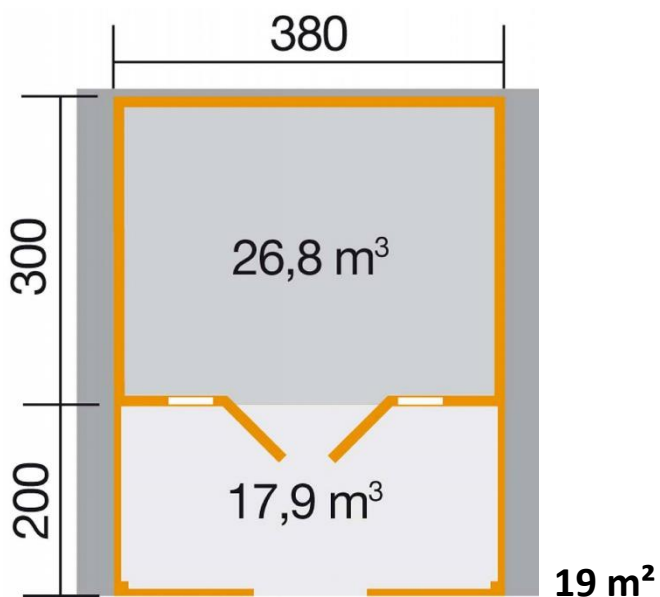

Unverbindliches Musterbeispiel einer „*Gartenlaube*“ mit 19 m² zum selbst Aufbauen oder mit Montage, über verschiedene Baumärkte in Berlin erhältlich.

Anmerkung: Eigene Recherche – Stand: 09.07.2021 - im Internet der Kleingartenverein Grüne Aue e.V., wir unterhalten keine Verbindung zu der genannten Firma, noch irgendwelche Interessen, das Musterbeispiel soll nur ggf. eine Entscheidungshilfe für die Kostenplanung einer unbebauten Kleingartenparzelle wiedergeben.

**WEKA-Weekendhaus Typ: 137 B UVP: 7139,- € Selbstbau
oder zzgl. Montagepreis: 1529,- € laut Herstellerhomepage
- Stand: In 09.07.2021 -**

Unverbindliches Musterbeispiel einer „**Gartenlauben**“ mit 19 m² zum selbst Aufbauen oder mit Montage, über verschiedene Baumärkte in Berlin erhältlich.

Baubeschreibung laut Hersteller

- 45 mm Wandstärke
- 19 mm Massivholz-Satteldach, 200 cm Vordach und Terrasse, inklusive Stützen, Abschlussblende und Querstrebe
- 19 mm Massivholzboden
- zwei große, feststehende Fenster mit Kreuzsprossen
- hochwertige Panorama-Doppeltür inklusive Griffgarnitur

Konstruktionsdetails

weka Weekendhaus 137 B

Bauweise	Blockbohlenbauweise
Höhe Seitenwand	208,00 cm
Dachform	Satteldach
Dachüberstand	seitlich 40,00 cm, hinten 12,00 cm, vorne 202,00 cm
Dachstärke	19,00 mm
zusätzliche Dacheindeckung	Bitumendachbelag als Ersteindeckung
Umbauter Raum	44,68 m ³
Grundfläche	19,00 m ²
Dachfläche	24,16 m ²
Anzahl Türen	1
Haupttür	165 x 173 cm
Durchgangsmaß	
Fußbodenstärke	19,00 mm
Fenstermechanik	feststehend
Gewicht	1.208,00 kg
Materialart	Europäische Fichte
Anzahl benötigter Dachschildeln (Pakete)	10
Schneelast kn/m ²	0,75
Fenstergröße	49 x 181 cm
Dachgefälle	15,00 %
umbauter Raum	44,37 m ³
Höhe Rückwand	257,00 cm