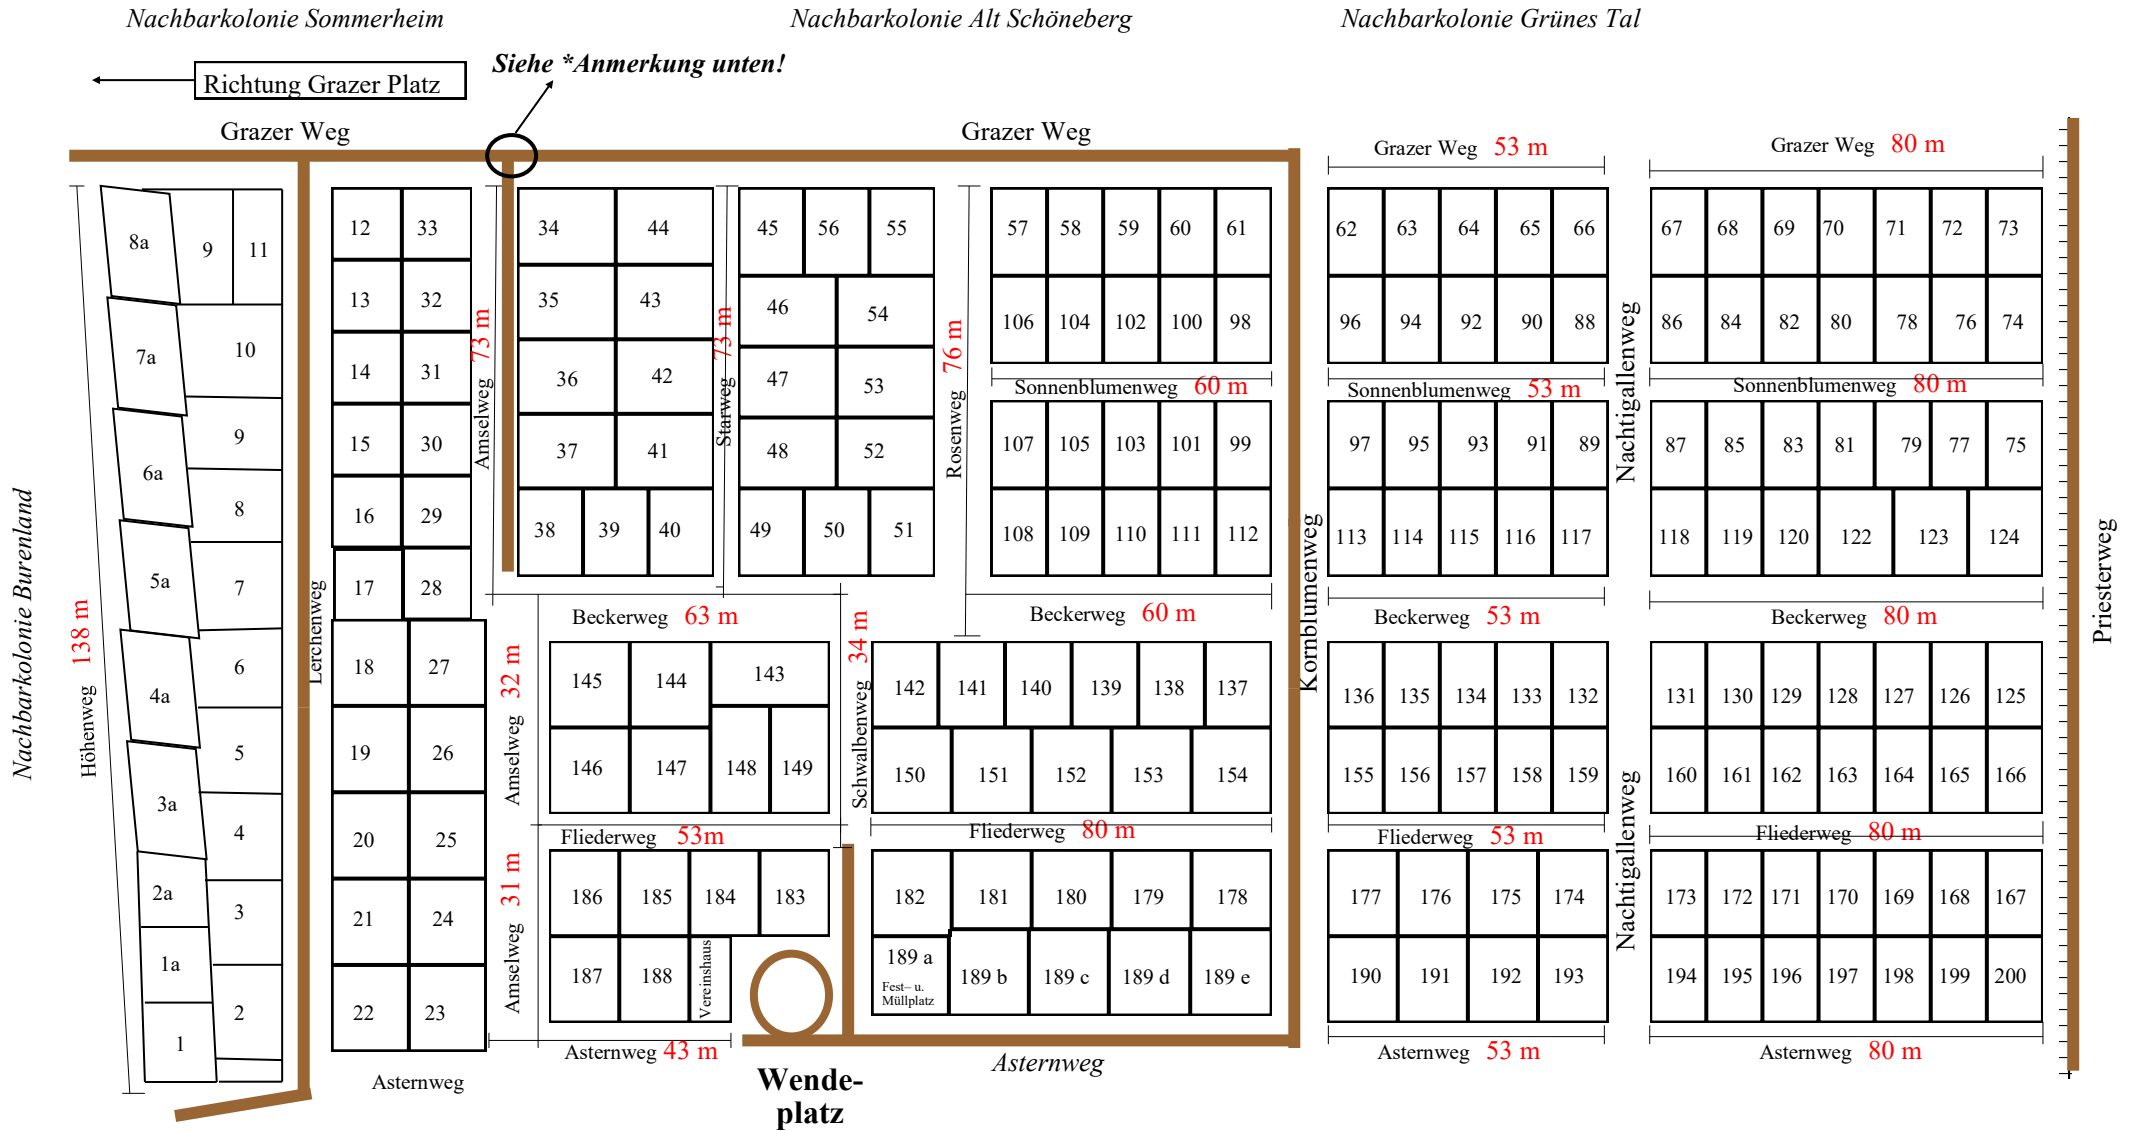

Kleingartenkolonie **Grüne Aue** e.V. in Berlin
 Vereinsregisternummer 9013 Nz Amtsgericht Berlin-Charlottenburg
Parzellen- und Wegeplan mit Aufmaß

Richtung Grazer Platz

Siehe *Anmerkung unten!

Nachbarkolonie Burenland

Höhenweg 138 m

Lerchenweg

Amselweg 73 m

Starweg 73 m

Rosenweg 76 m

Amselweg 32 m

Schwalbenweg 34 m

Amselweg 31 m

Kornblumenweg

Nachtigallenweg

Nachtigallenweg

Priesterweg

Keine Wendemöglichkeit

Nachbarkolonie Sonnenbad

Wendeplatz

— = Koloniewege die (2,5 m breit) befahren werden dürfen, alle anderen Wege dürfen nicht befahren werden!

+++++ = Straße

Maßstab: ohne; Meterangaben = ca. Maße !

*** Achtung, Zufahrt in den Amselweg, nur für „Kleine“ Entsorgungsfahrzeuge, da geringer Wendekreis!**