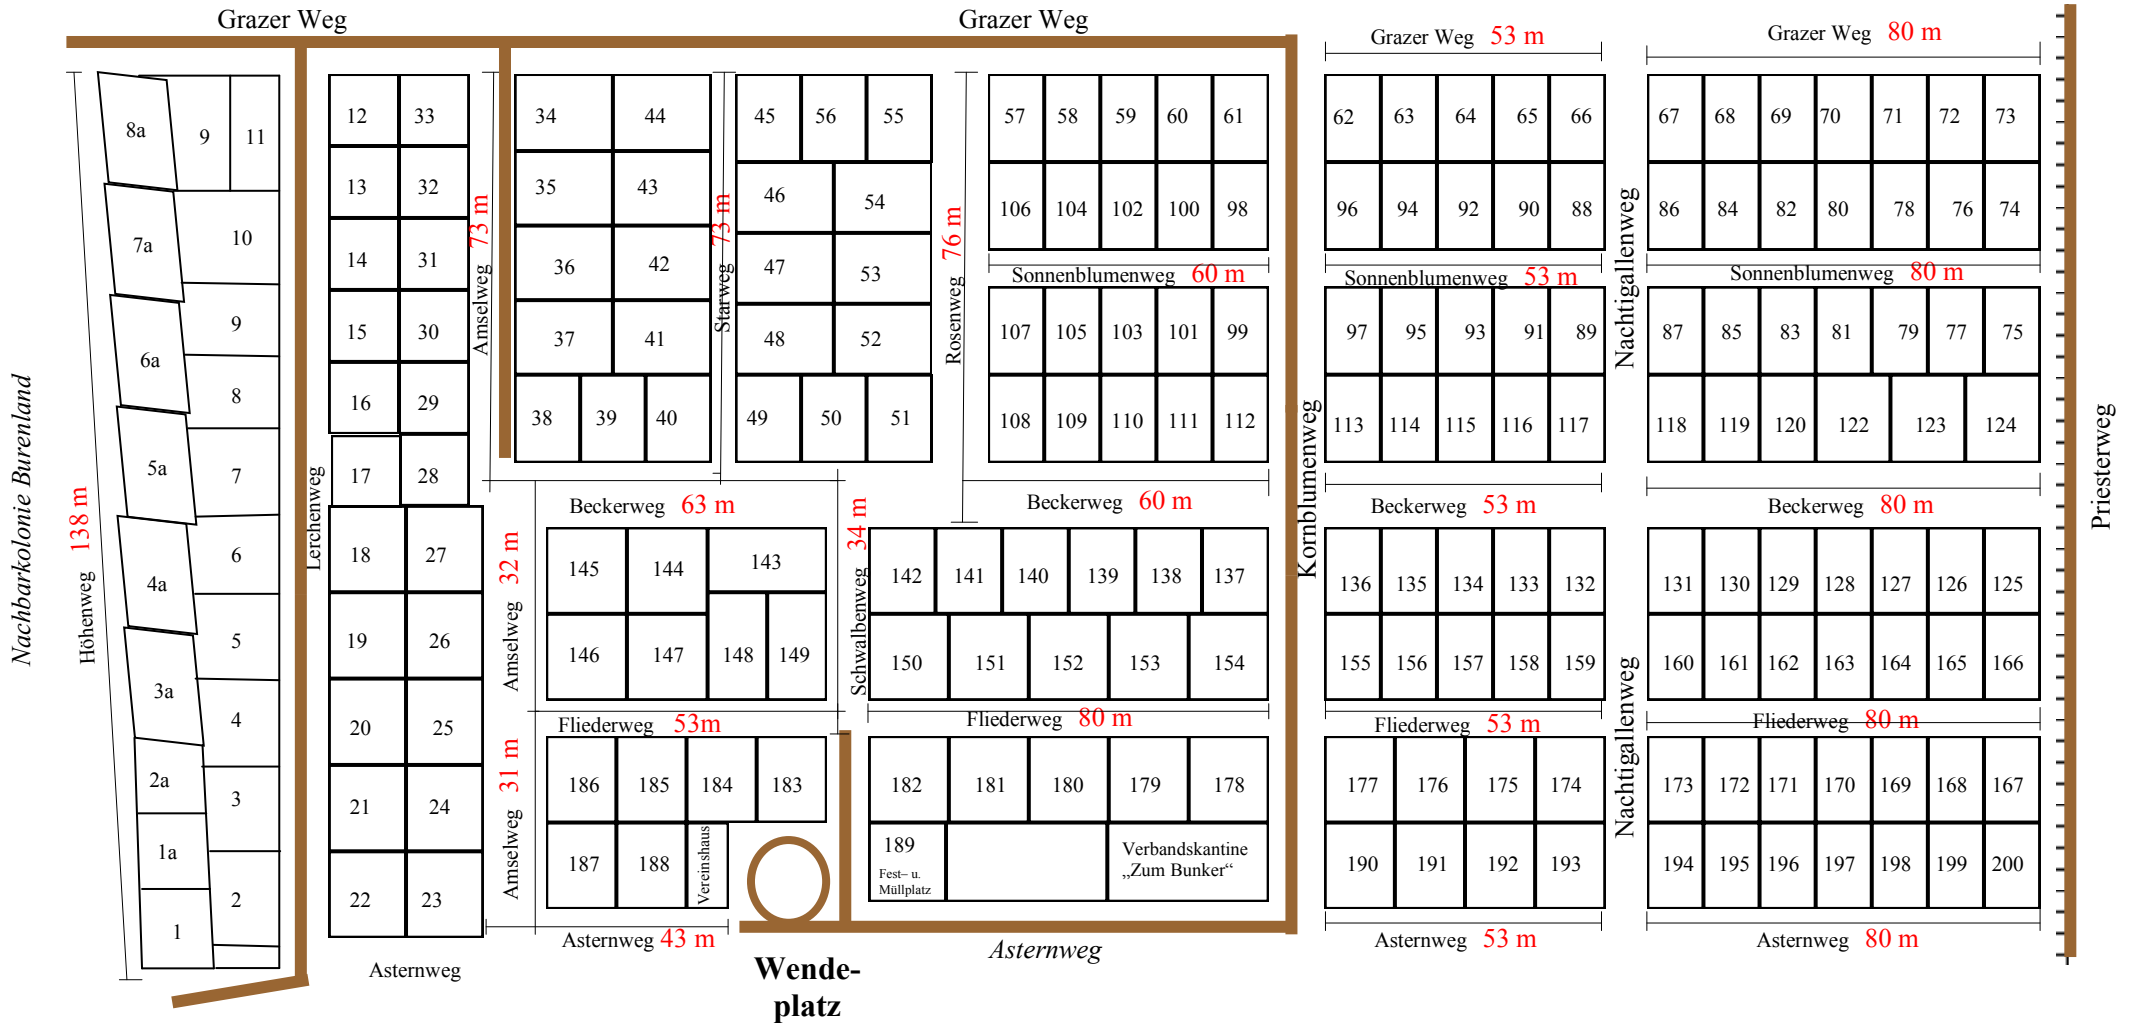

Parzellen- und Wegeplan mit Aufmaß

Nachbarkolonie Sommerheim

Nachbarkolonie Alt Schöneberg

Nachbarkolonie Grünes Tal

← Richtung Grazer Platz

Keine Wendemöglichkeit

Nachbarkolonie Sonnenbad

— = Koloniewege die (2,5 m breit) befahren werden dürfen, alle anderen Wege dürfen nicht befahren werden!

||||| = Straße

Maßstab: ohne; Meterangaben = ca. Maße !